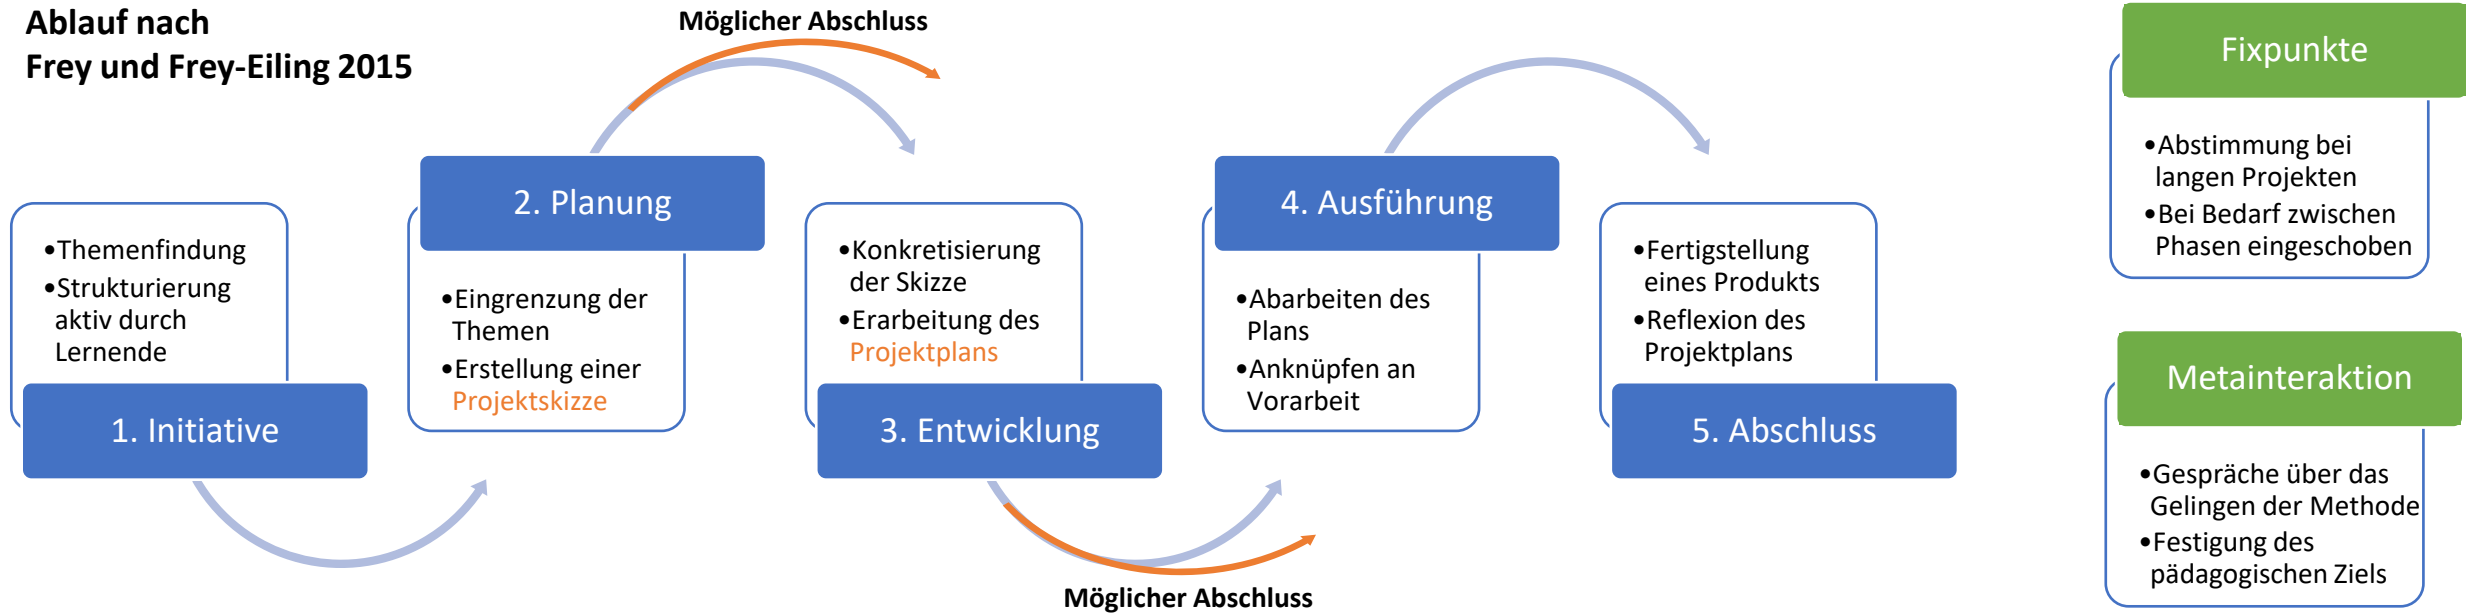

# Leitmethode Projektmethode

## Ablauf nach Frey und Frey-Eiling 2015

## Struktur nach Zender 2018

Die hier vorliegenden Methodenkarten wurden im Rahmen des Projektes FAIBLE.nrw von der WWU-Münster und der RWTH-Aachen erstellt und sind unter der (CC BY 4.0) - Lizenz veröffentlicht. Ausdrücklich ausgenommen von dieser Lizenz sind alle Logos! Weiterhin kann die Lizenz einzelner verwendeter Materialien, wie gekennzeichnet, abweichen. Nicht gekennzeichnete Bilder sind entweder gemeinfrei oder selbst erstellt und stehen unter der Lizenz des Gesamtwerkes (CC BY 4.0).